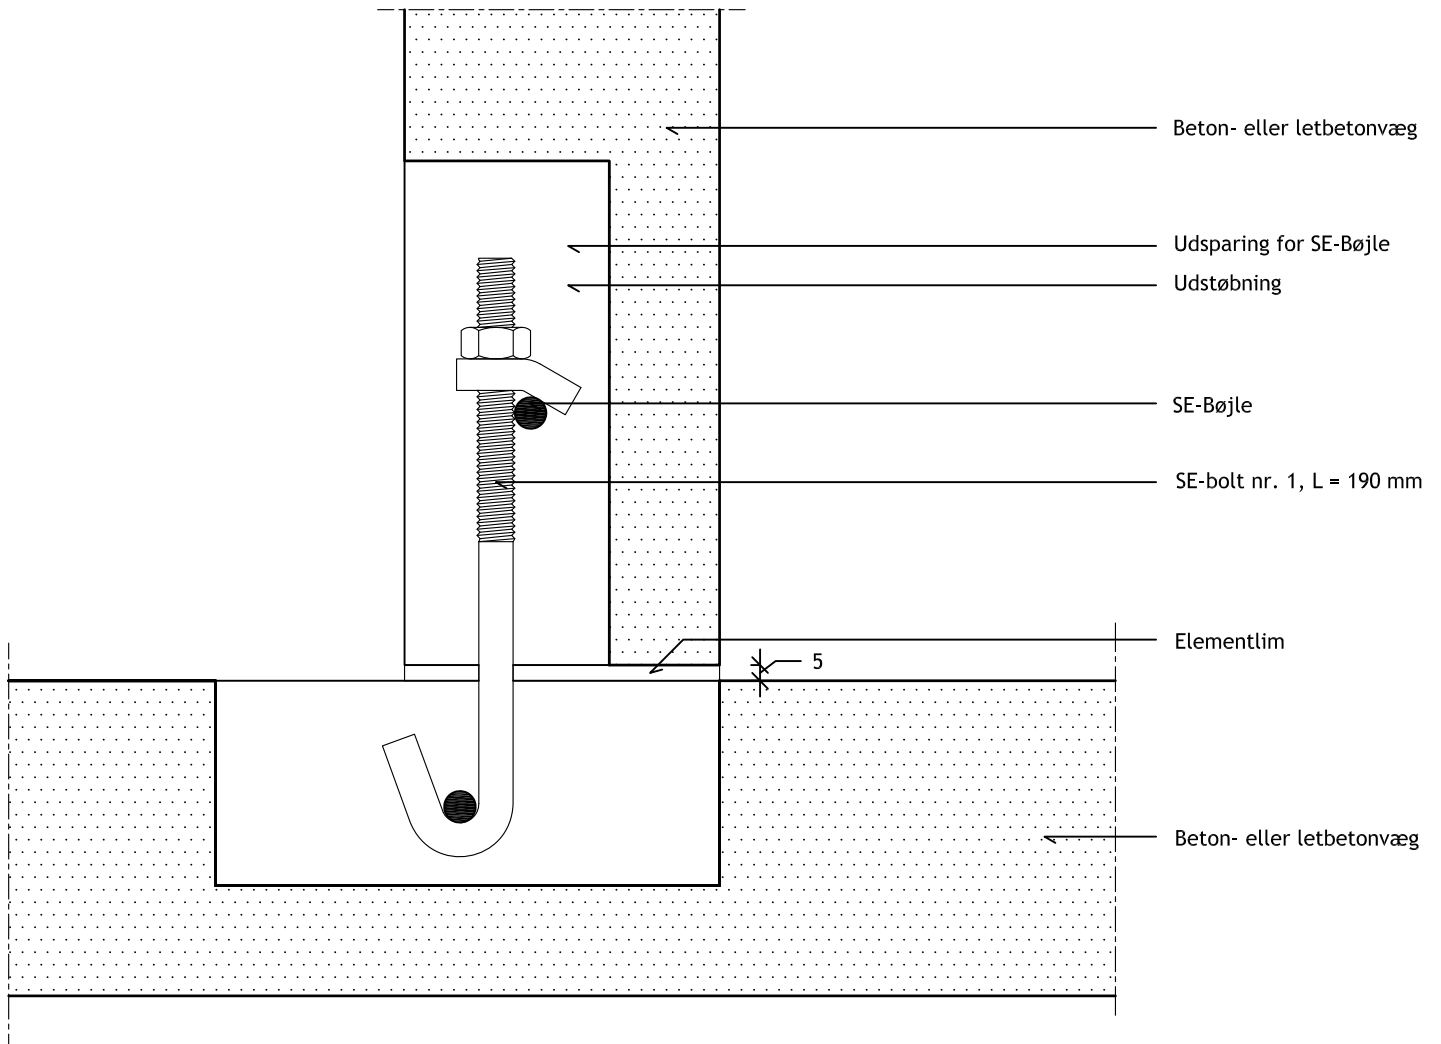

SE - Samlingen er patentbeskyttet

Alle ubenævnte mål er mm.

Emne: Samlingsdetaljer	Init.: TMA	Mål: 1:2,5	Filnr.: LE-LE 1-01
Titel: SE-samling. T-samling med 2 elementer	Sidst gemt/rev.: 23.02.2014	Dato: 01.04.2004	Tegnr.: LE/LE 1-01