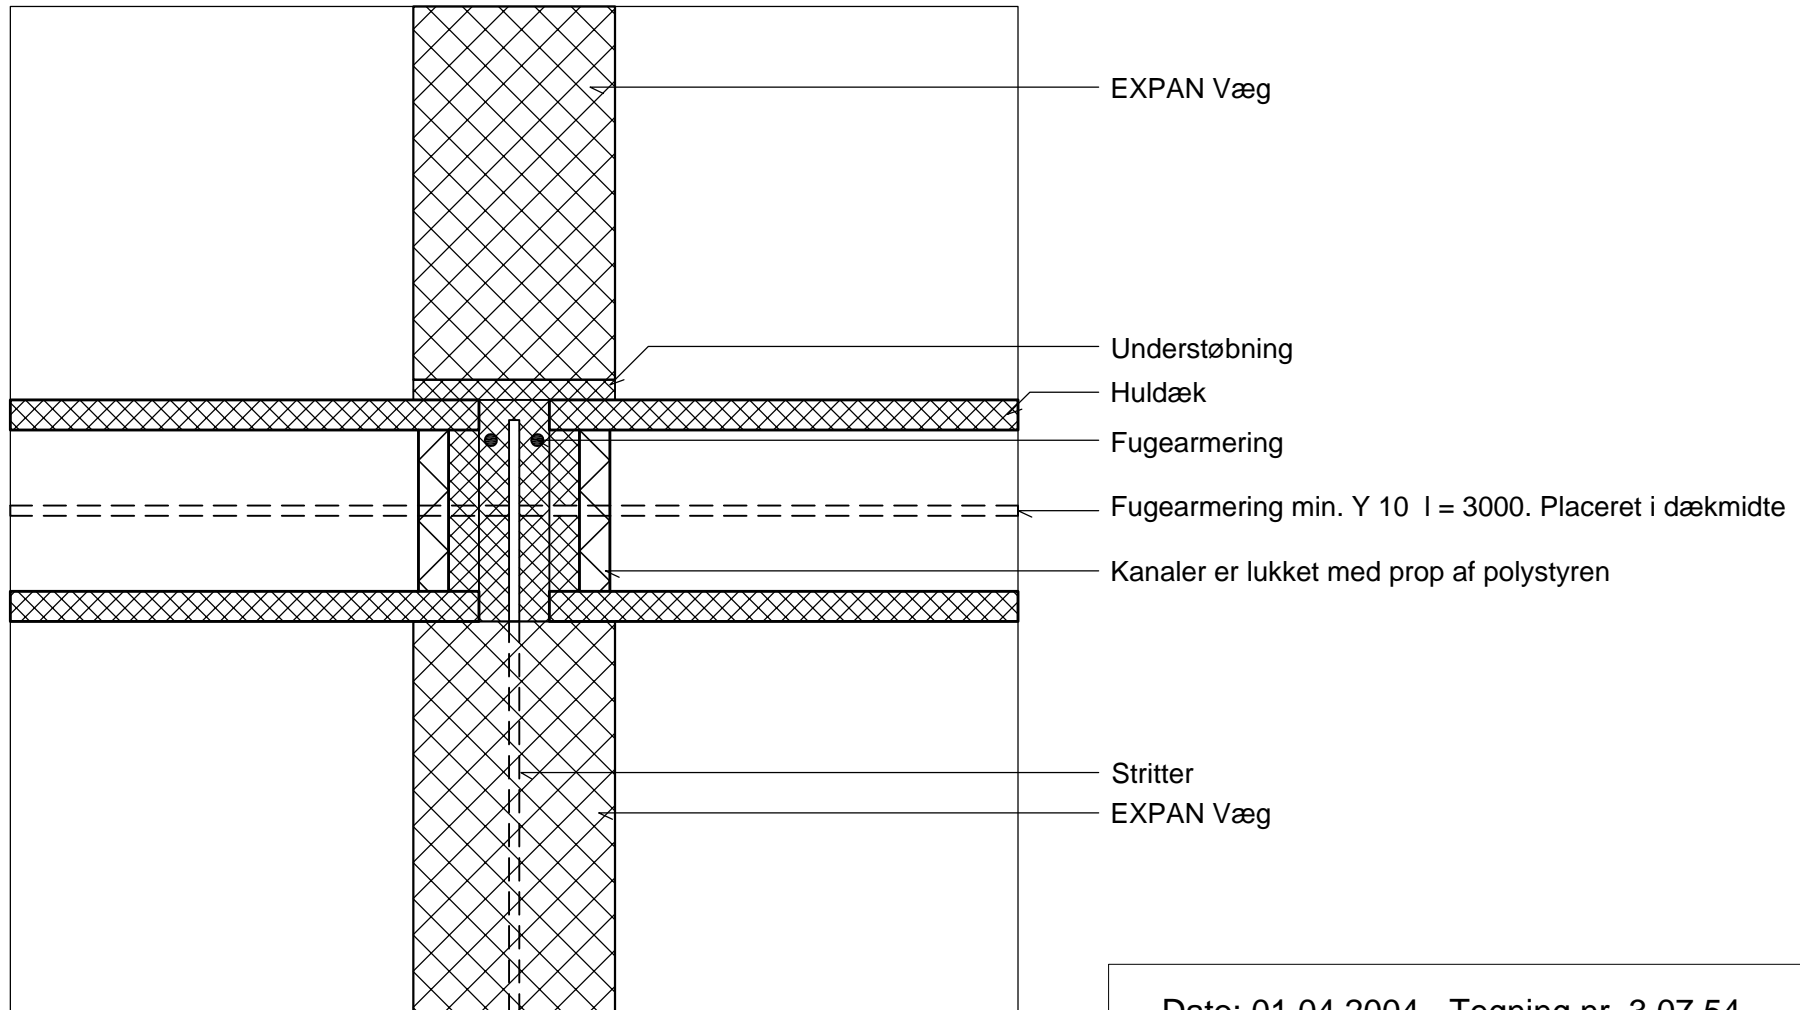

EXPAN Dæk. Samling  
Huldæk.  
Etagekryds, 200 - 240 mm væg

Dato: 01.04.2004 - Tegning nr. 3.07.54

**EXPAN**