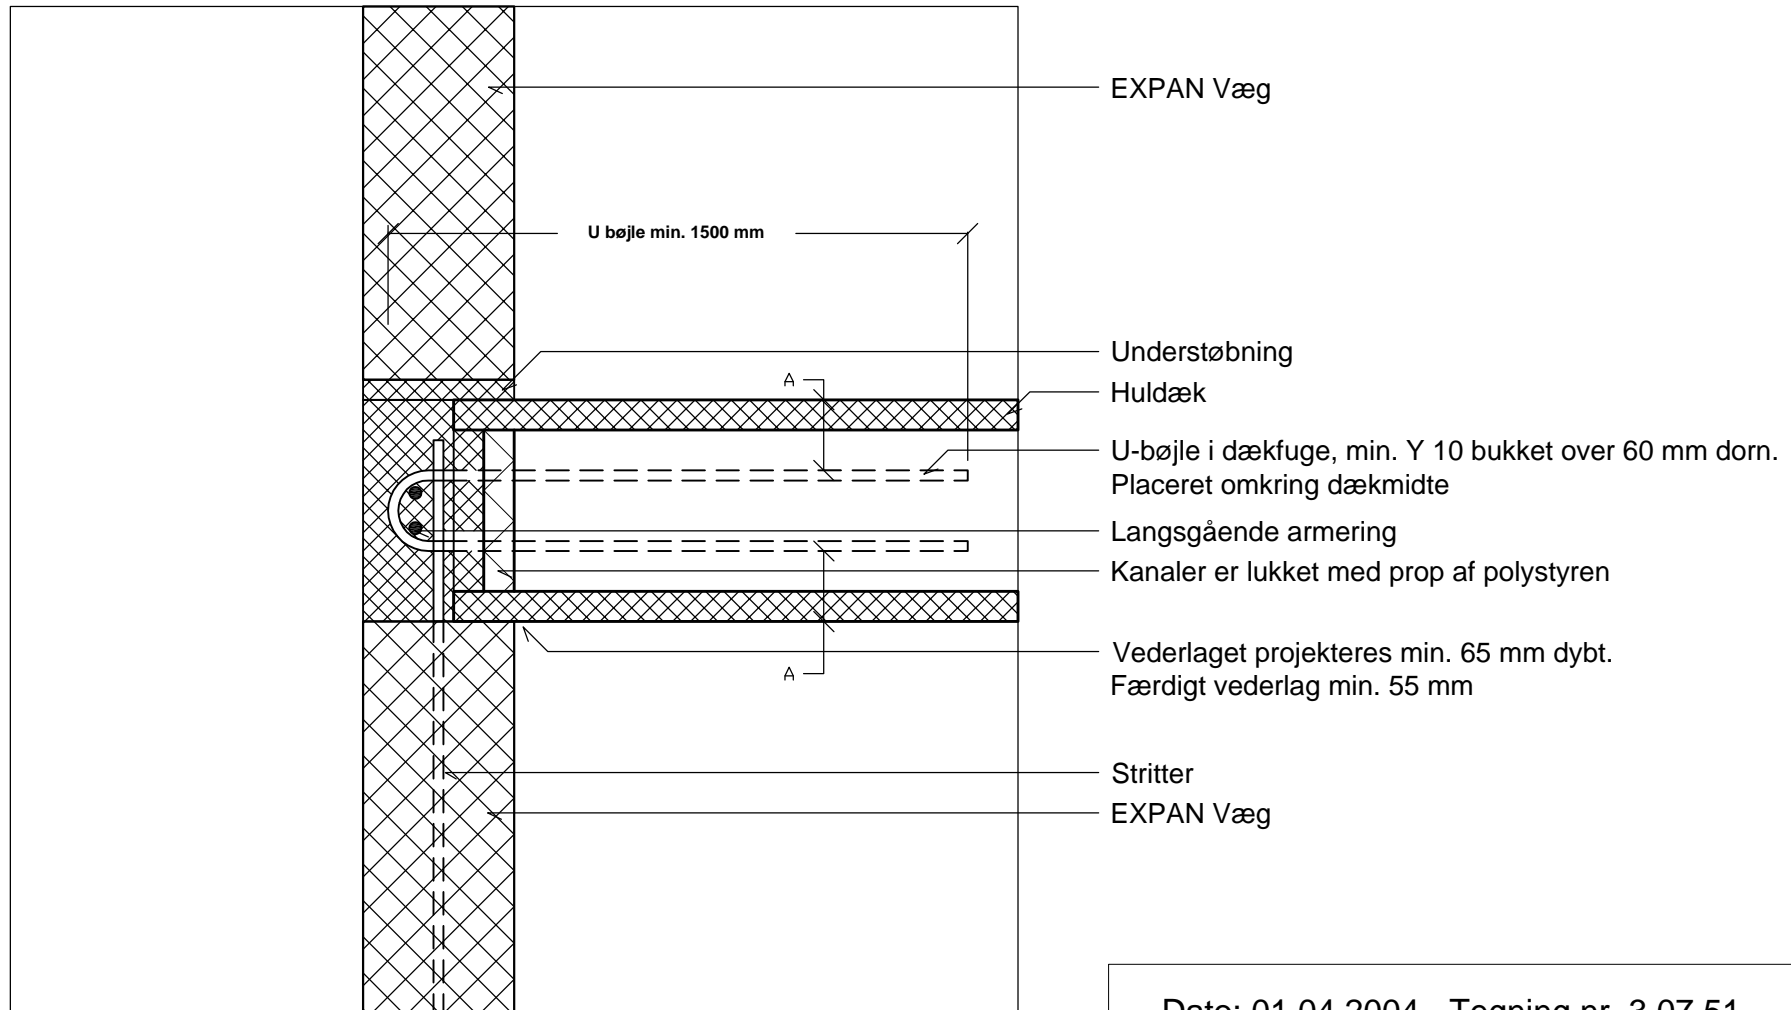

EXPAN Dæk. Samling

Huldæk.

Endevederlag

Dato: 01.04.2004 - Tegning nr. 3.07.51

EXPAN