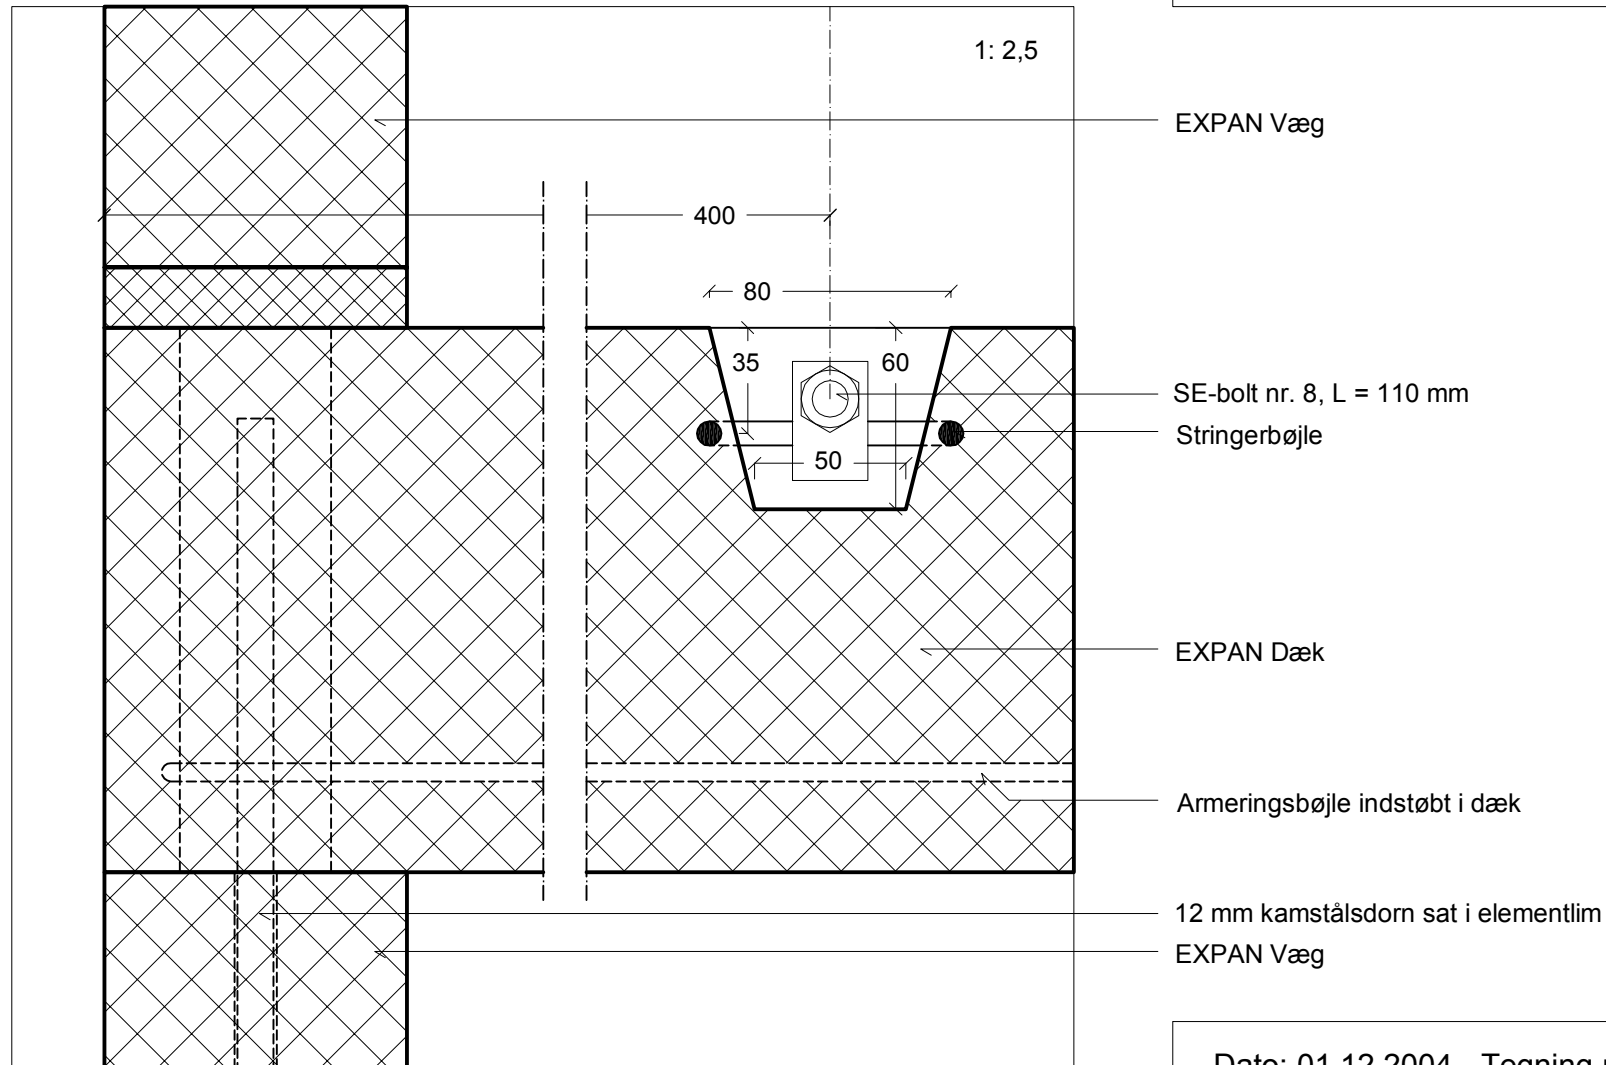

# EXPAN Dæk Samlinger Kantstringer med SE-Bolt. Længdesnit

SE - Samlingen er patentbeskyttet

**EXPAN**