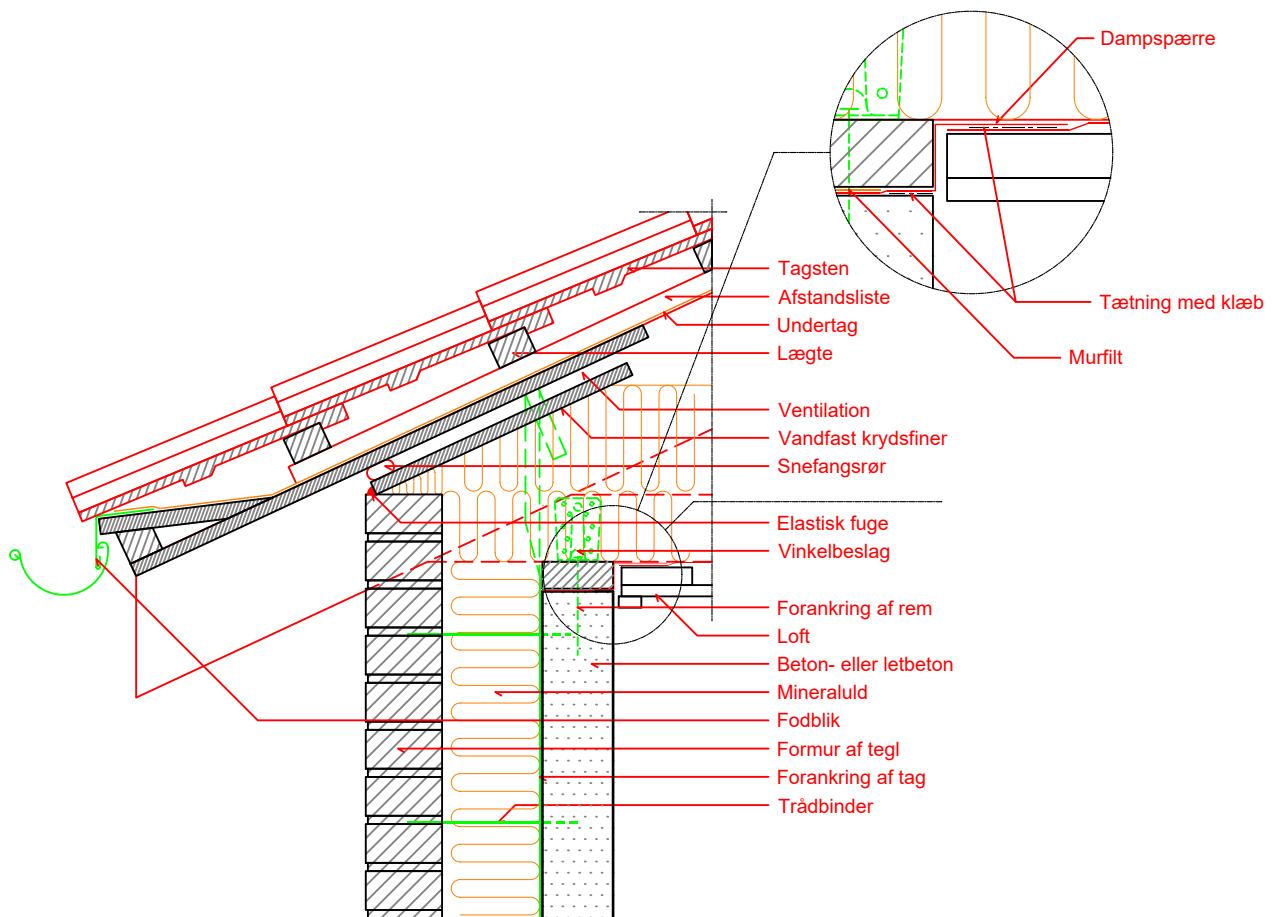

LE/tag 1-01

Alle ubenævnte mål er mm.

Emne: Samlingsdetaljer	Init.: TMA	Mål: 1:10	Filnr.: LE-LE 1-03
Titel: Tagudhæng ved ydervæg	Sidst gemt/rev.: 23.02.2014	Dato: 15.01.2007	Tegnr.: LE/tag 1-01

Alle ubenævnte mål er mm.

Emne: Samlingsdetaljer	Init.: TMA	Mål: 1:10	Filnr.: LE-LE 1-03
Titel: Tagudhæng ved ydervæg	Sidst gemt/rev.: 23.02.2014	Dato: 15.01.2007	Tegnnr.: LE/tag 1-01