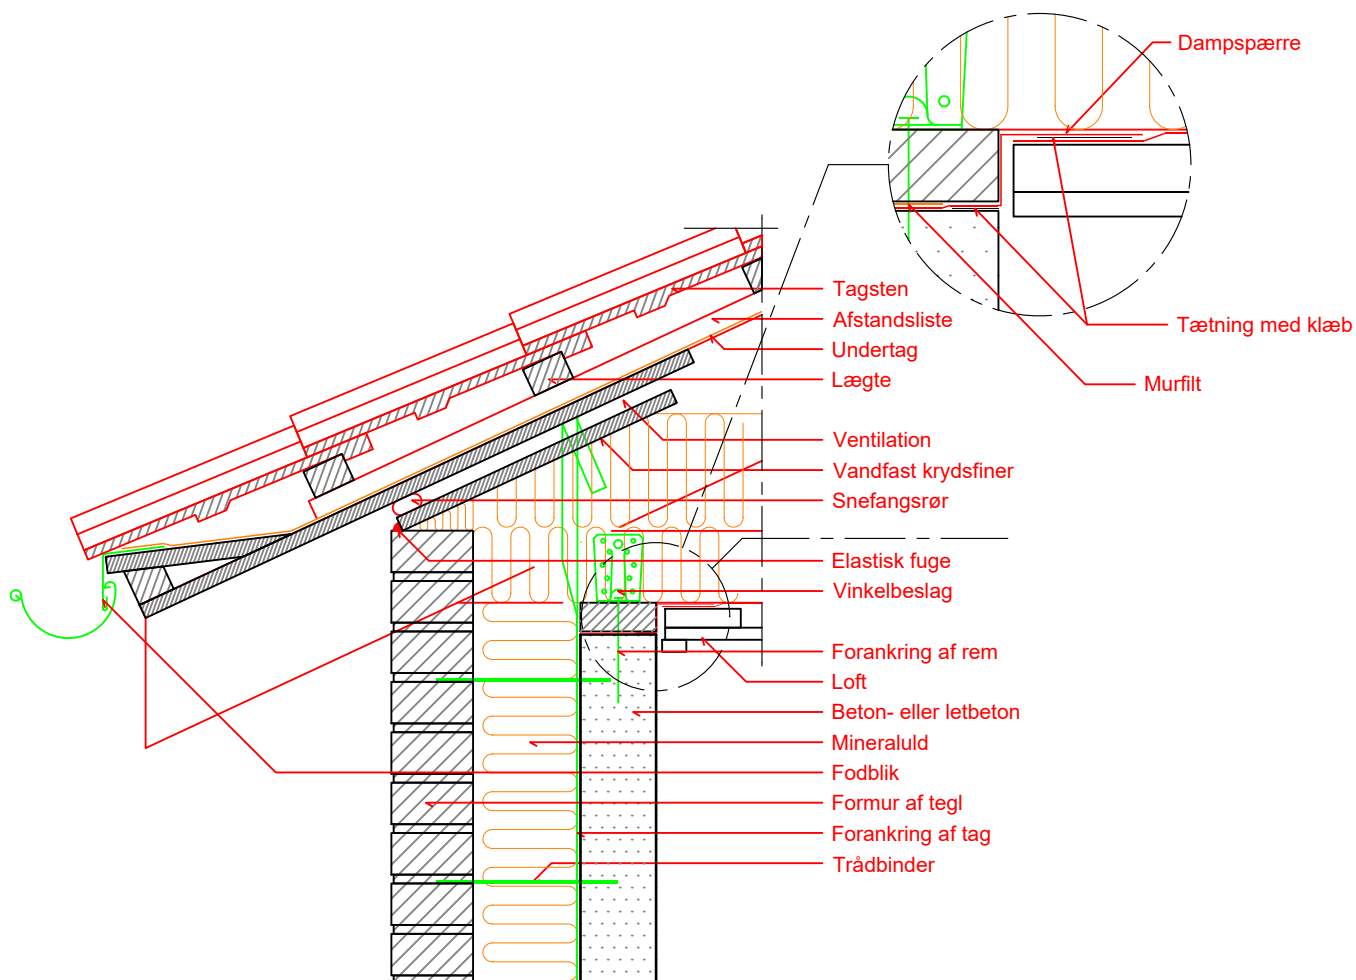

LE/tag 1-01

Alle ubenævnte mål er mm.

Emne: Samlingsdetaljer	Init.: TMA	Mål: 1:10	Filnr.: LE-LE 1-03
Titel: Tagudhæng ved ydervæg	Sidst gemt/rev.: 23.02.2014	Dato: 15.01.2007	Tegnr.: LE/tag 1-01

Alle ubenævnte mål er mm.

Emne: Samlingsdetaljer	Init.: TMA	Mål: 1:10	Filnr.: LE-LE 1-03
Titel: Tagudhæng ved ydervæg	Sidst gemt/rev.: 23.02.2014	Dato: 15.01.2007	Tegnnr.: LE/tag 1-01