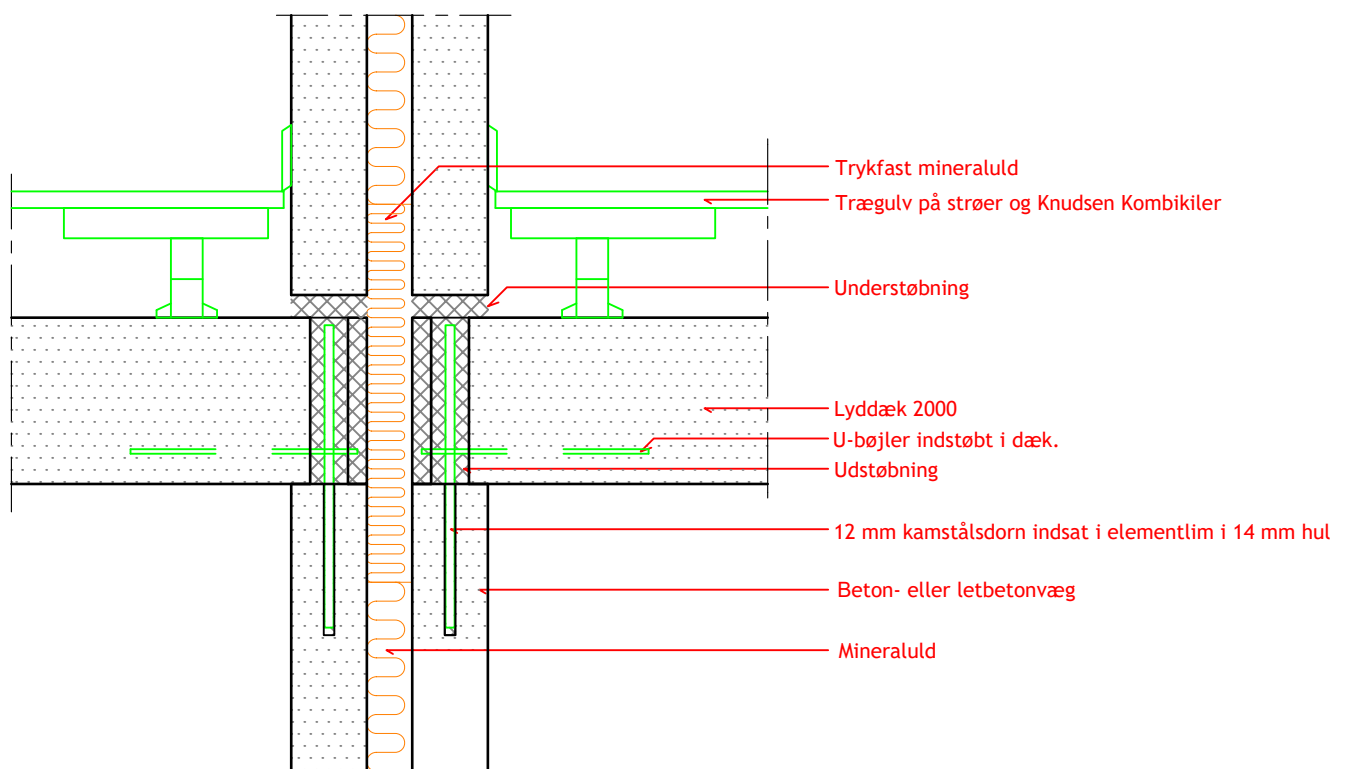

LE/LD 1-09

Alle ubenævnte mål er mm.

Emne: Samlingsdetaljer	Init.: TMA	Mål: 1:10	Filnr.: LE-LE 1-03
Titel: Lyddæk. Dornsamling ved dobbelt lejlighedsskel	Sidst gemt/rev.: 23.02.2014	Dato: 01.03.2008	Tegnr.: LE/LD 1-09

Alle ubenævnte mål er mm.

Emne: Samlingsdetaljer	Init.: TMA	Mål: 1:10	Filnr.: LE-LE 1-03
Titel: Lyddæk. Dornsamling ved dobbelt lejlighedsskel	Sidst gemt/rev.: 23.02.2014	Dato: 01.03.2008	Tegnr.: LE/LD 1-09