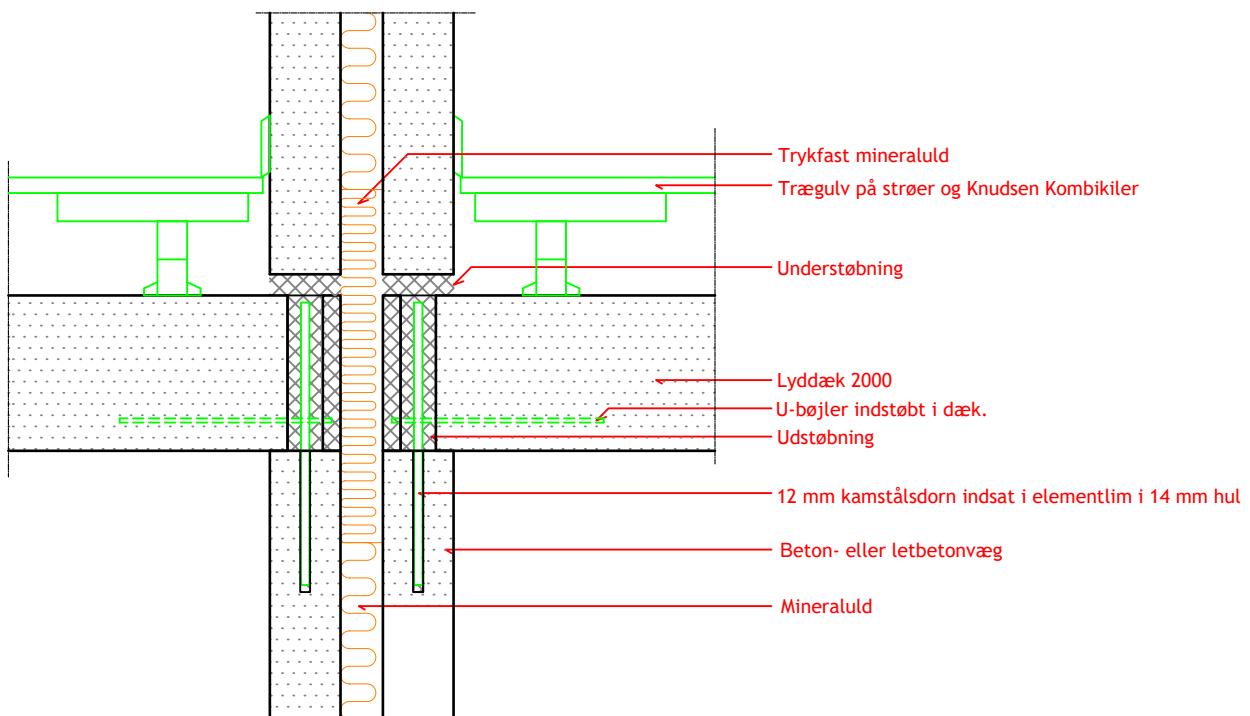

LE/LD 1-09

Alle ubenævnte mål er mm.

Emne: Samlingsdetaljer	Init.: TMA	Mål: 1:10	Filnr.: LE-LE 1-03
Titel: Lyddæk. Dornsamling ved dobbelt lejlighedsskel	Sidst gemt/rev.: 23.02.2014	Dato: 01.03.2008	Tegnr.: LE/LD 1-09

Alle ubenævnte mål er mm.

Emne: Samlingsdetaljer	Init.: TMA	Mål: 1:10	Filnr.: LE-LE 1-03
Titel: Lyddæk. Dornsamling ved dobbelt lejlighedsskel	Sidst gemt/rev.: 23.02.2014	Dato: 01.03.2008	Tegnr.: LE/LD 1-09