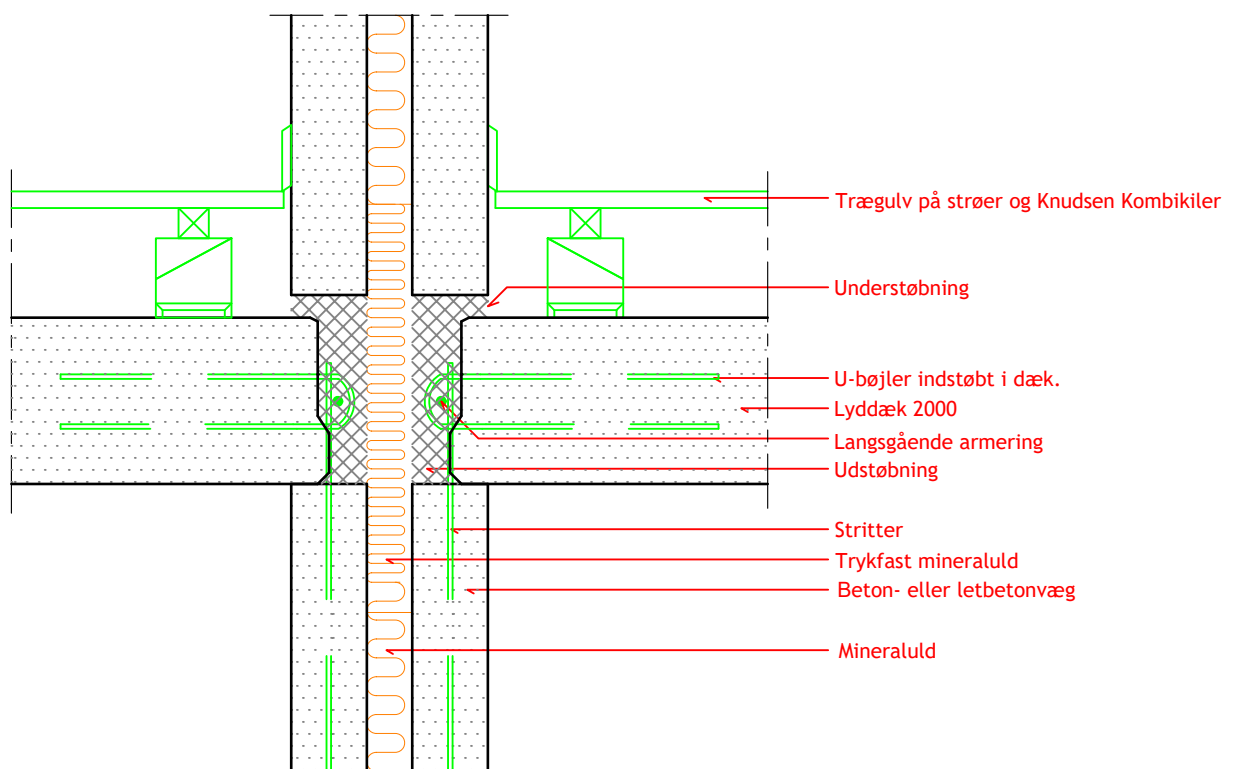

# LE/LD 1-08

Alle ubenævnte mål er mm.

Emne: <b>Samlingsdetaljer</b>	Init.: <b>TMA</b>	Mål: <b>1:10</b>	Filnr.: <b>LE-LE 1-03</b>
Titel: <b>Lyddæk. Sidevederlag med kantstøbning ved dobbelt lejlig</b>	Sidst gemt/rev.: <b>01.03.2008</b>	Dato: <b>01.03.2008</b>	Tegnr.: <b>LE/LD 1-08</b>

Alle ubenævnte mål er mm.

Emne: Samlingsdetaljer	Init.: TMA	Mål: 1:10	Filnr.: LE-LE 1-03
Titel: Lyddæk. Sidevederlag med kantstøbning ved dobbelt lejligbæddesøkel	Sidst gemt/rev.: 11.03.2008	Dato: 01.03.2008	Tegnr.: LE/LD 1-08