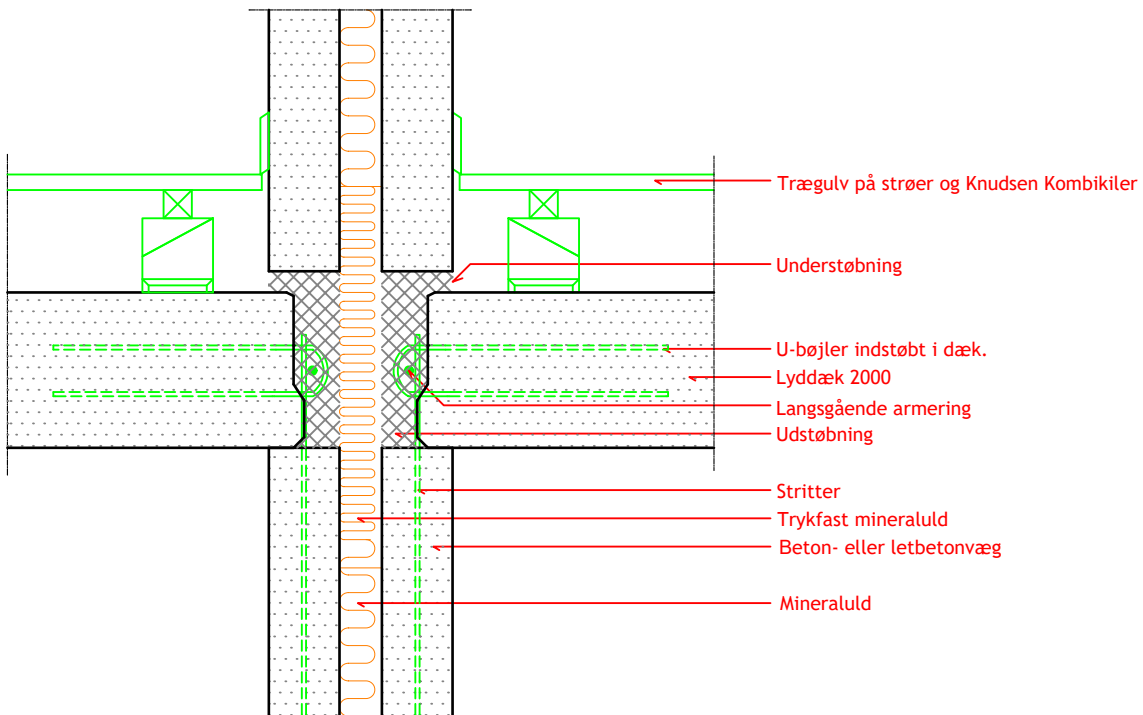

# LE/LD 1-08

Alle ubenævnte mål er mm.

Emne: <b>Samlingsdetaljer</b>	Init.: <b>TMA</b>	Mål: <b>1:10</b>	Filnr.: <b>LE-LE 1-03</b>
Titel: <b>Lyddæk. Sidevederlag med kantstøbning ved dobbelt lejlig</b>	Sidst gemt/rev.: <b>01.03.2008</b>	Dato: <b>01.03.2008</b>	Tegnr.: <b>LE/LD 1-08</b>

Alle ubenævnte mål er mm.

Emne: Samlingsdetaljer	Init.: TMA	Mål: 1:10	Filnr.: LE-LE 1-03
Titel: Lyddæk. Sidevederlag med kantstøbning ved dobbelt lejligbæddesøkel	Sidst gemt/rev.: 11.03.2008	Dato: 01.03.2008	Tegnr.: LE/LD 1-08