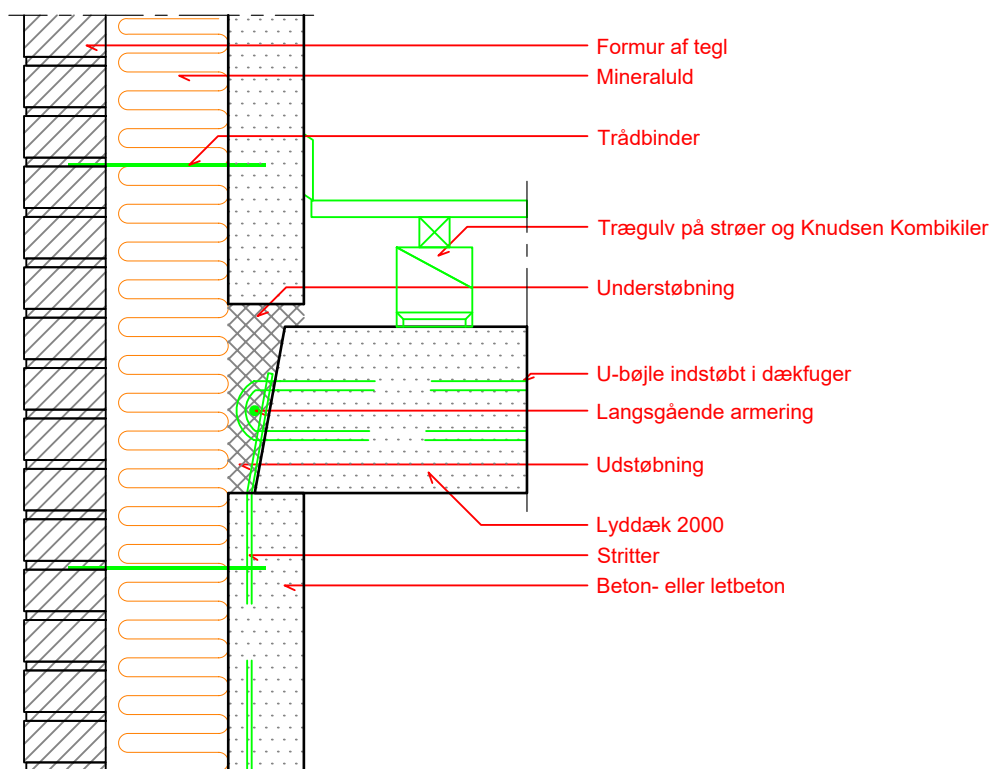

LE/LD 1-03

Alle ubenævnte mål er mm.

Emne: Samlingsdetaljer	Init.: TMA	Mål: 1:10	Filnr.: LE-LE 1-03
Titel: Lyddæk. Endevederlag med kantstøbning.	Sidst gemt/rev.: 23.02.2014	Dato: 01.03.2008	Tegnr.: LE/LD 1-03

Alle ubenævnte mål er mm.

Emne: Samlingsdetaljer	Init.: TMA	Mål: 1:10	Filnr.: LE-LE 1-03
Titel: Lyddæk. Endevederlag med kantstøbning.	Sidst gemt/rev.: 23.02.2014	Dato: 01.03.2008	Tegnr.: LE/LD 1-03