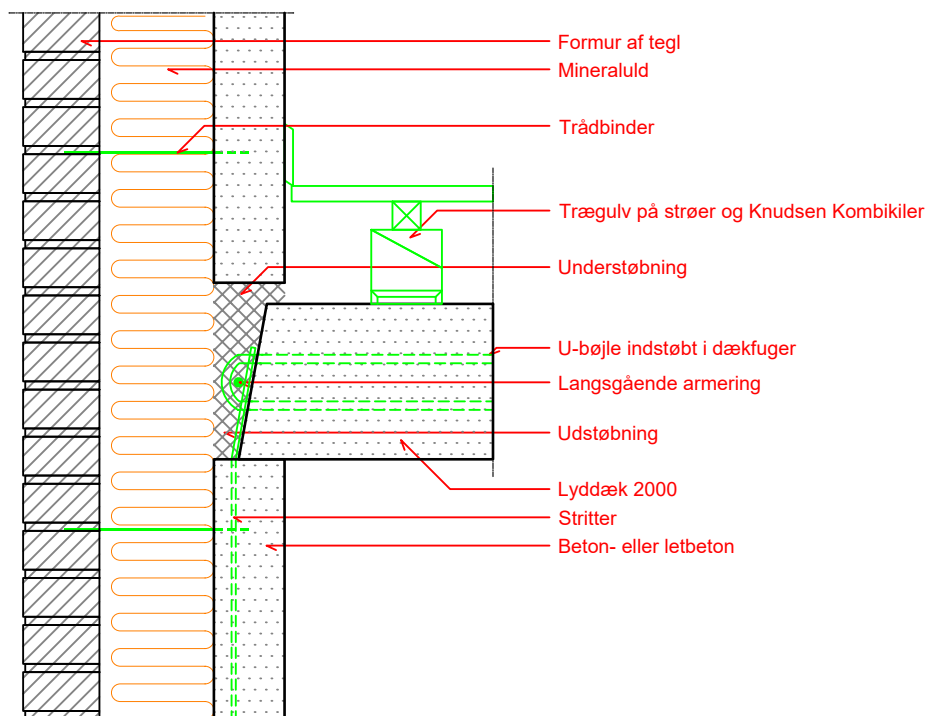

LE/LD 1-03

Alle ubenævnte mål er mm.

Emne: Samlingsdetaljer	Init.: TMA	Mål: 1:10	Filnr.: LE-LE 1-03
Titel: Lyddæk. Endevederlag med kantstøbning.	Sidst gemt/rev.: 23.02.2014	Dato: 01.03.2008	Tegnr.: LE/LD 1-03

Alle ubenævnte mål er mm.

Emne: Samlingsdetaljer	Init.: TMA	Mål: 1:10	Filnr.: LE-LE 1-03
Titel: Lyddæk. Endevederlag med kantstøbning.	Sidst gemt/rev.: 23.02.2014	Dato: 01.03.2008	Tegnr.: LE/LD 1-03